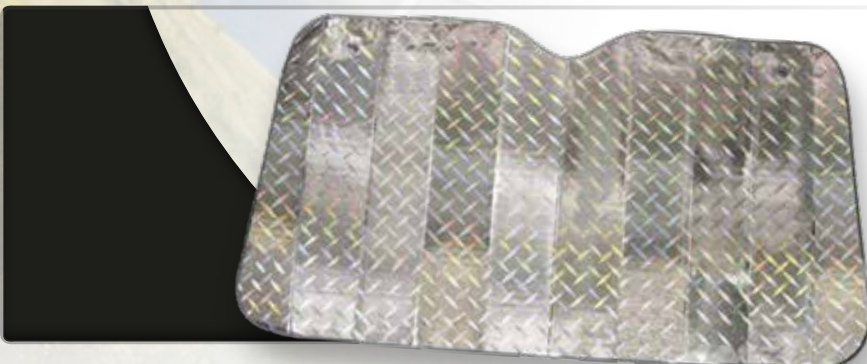

7575007744

וילון לכיסוי שמשת הרכב בצבע שחור. עבה ואיכותי במיוחד.

וילונות "לייזר"

במגוון מידות:

7575707569 M 130x60 ס"מ

7575707568 L 150x70 ס"מ

7575707570 XL 150x80 ס"מ

וילון "משקפיים"