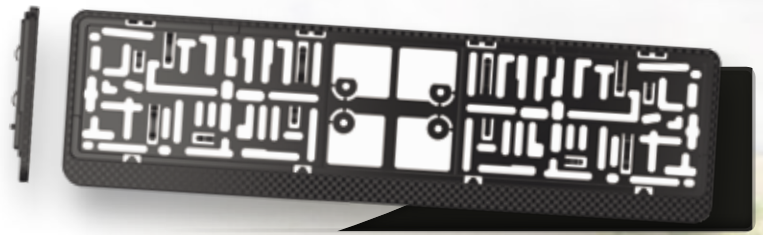

5907439270620

מסגרת 3D קרבון ורוד GU

5907439270682

מסגרת 3D קרבון GU

5907439270613

מסגרת כרום GU

5907439270583

מסגרת טוטאל קרבון GU