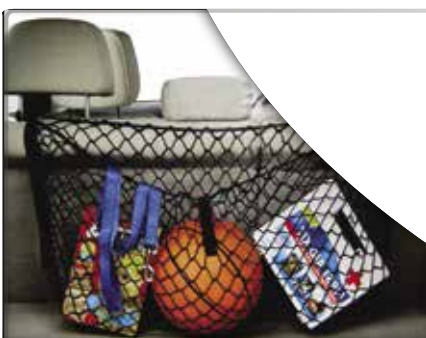

ג'ק עגלה 2 טון

7575907903

משקל מרבי: 2 טון
מרווח מינימלי: 12.5 ס"מ
גובה מרבי: 33 ס"מ

ספריי אנטי פנצ'ר EX

7575407745

רשת עבה לקשירת חפצים

7576007669

מתאימה לכל רכב, קלה ונוחה להתקנה ומספקת שטח אחסון רב יותר.
מידות: 85 ס"מ / 32 ס"מ