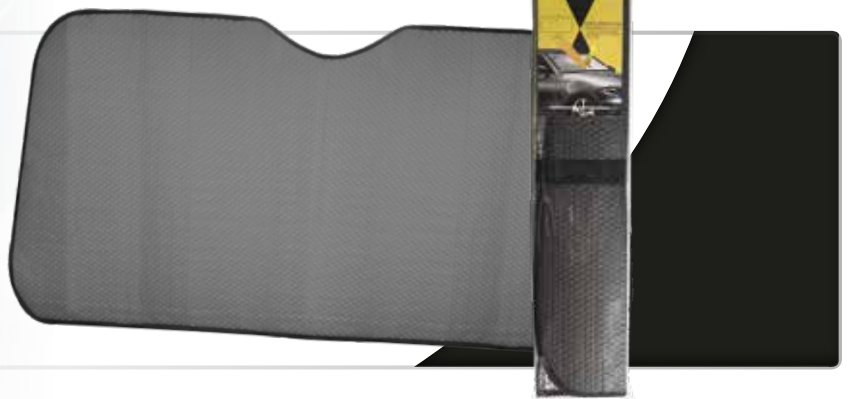

וילון DOUBLE BUBBLE שחור

7575007744

וילון לכיסוי שמשת הרכב בצבע שחור. עבה ואיכותי במיוחד.

וילונות "לייזר"

במגוון מידות:

7575707569 M 130x60 ס"מ

7575707568 L 150x70 ס"מ

7575707570 XL 150x80 ס"מ