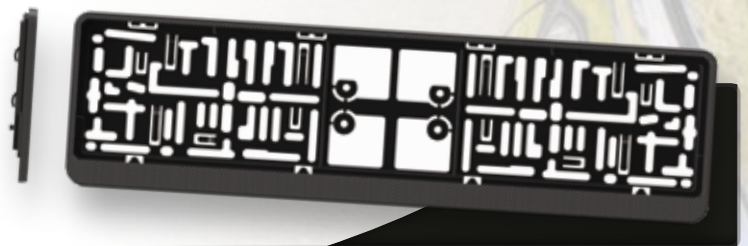

מסגרת טוטאל קרבון GU

5907439270606