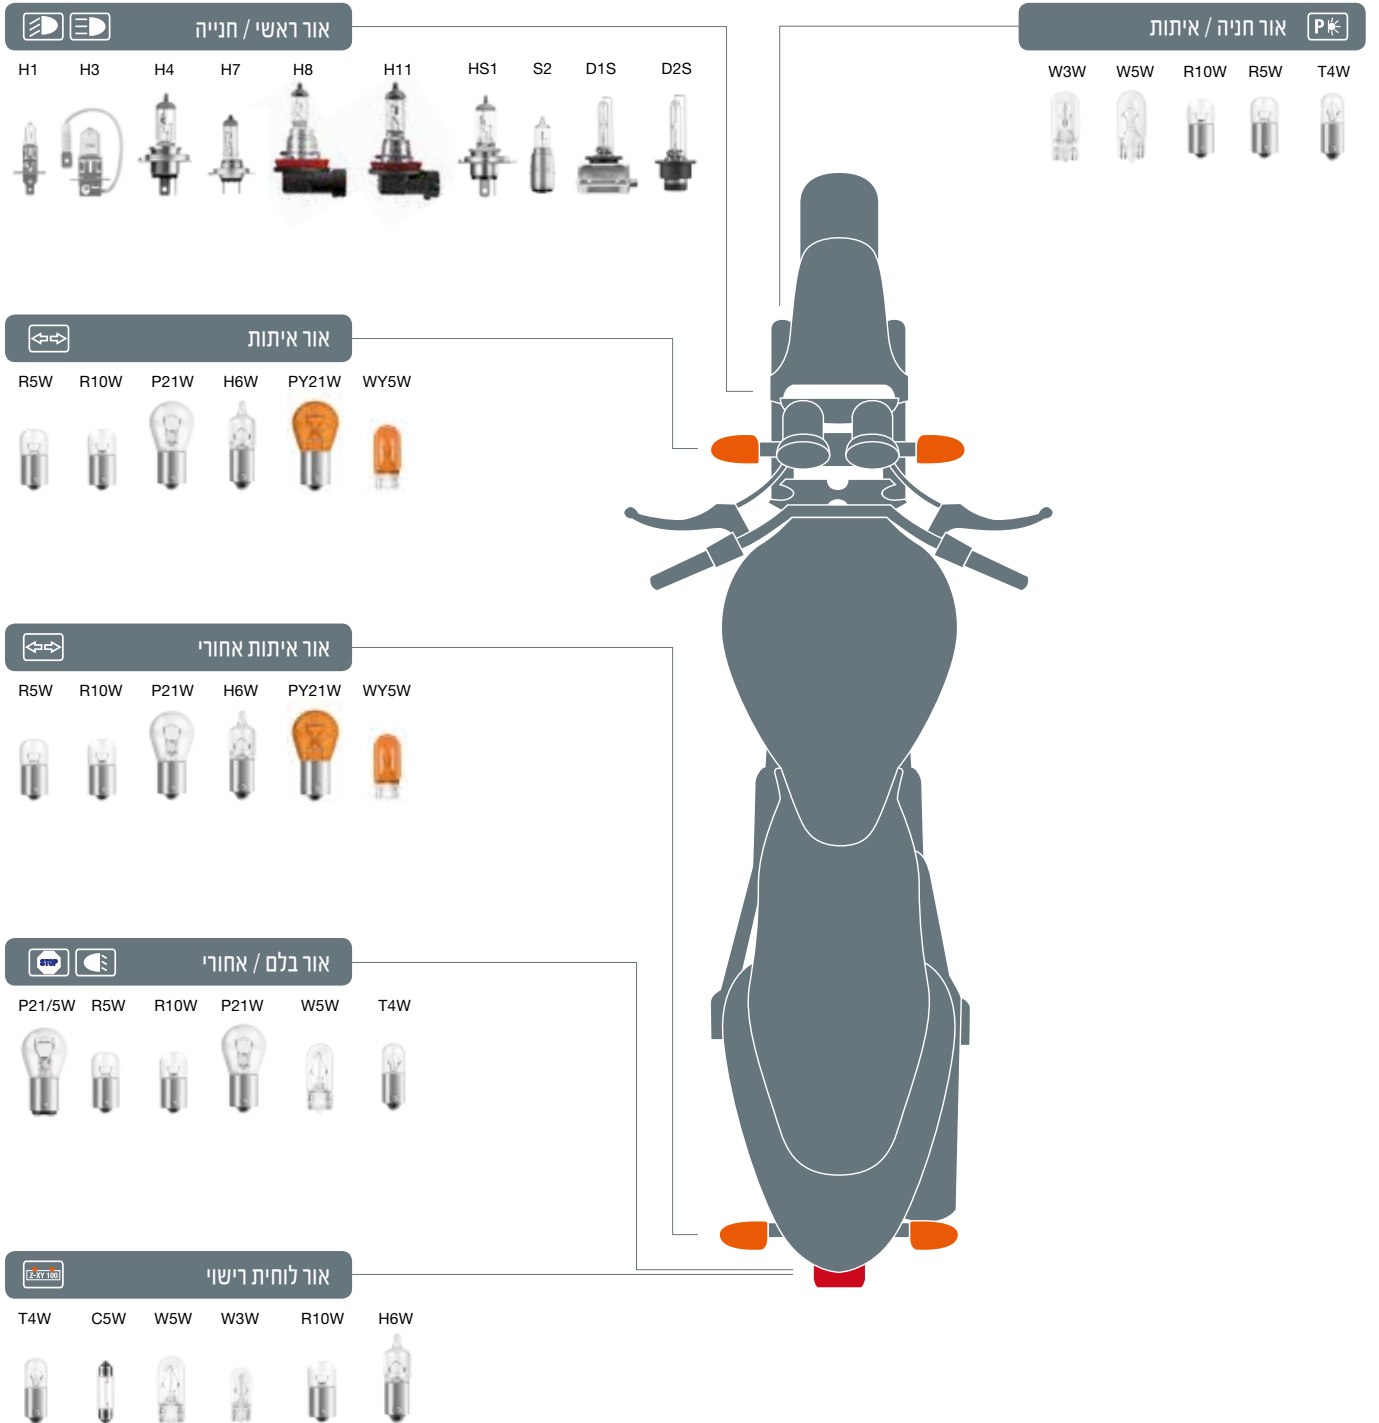

P21W | N382

PY21W | N581

T4W | N233

N264

C5W | N239

N269

H6W | N434

R5W | N207

R10W | N245

W3W | N504

W5W | N501

WY5W | N501A

N286

P21/4W | N566

P21/5W | N380

# סקירה כללית של נורות עבור אופנוע