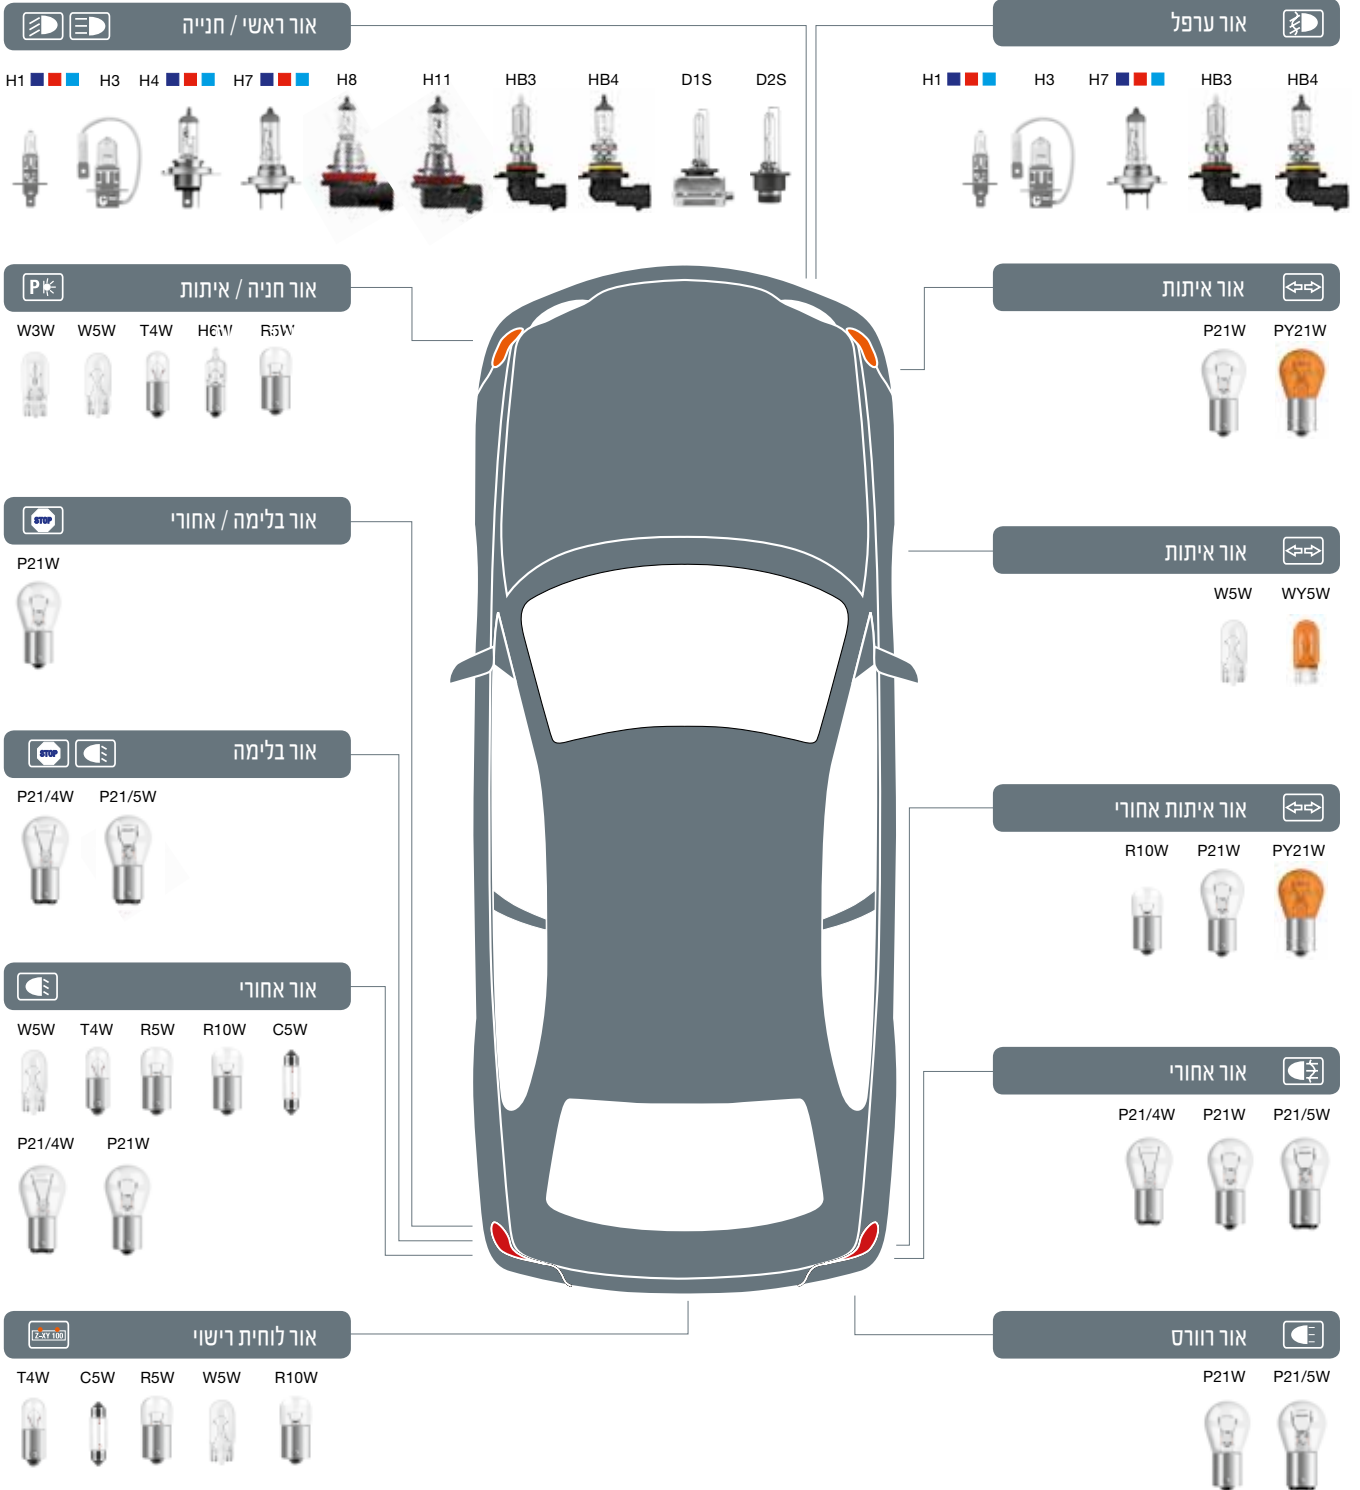

סקירה כללית של נורות עבור רכב פרטי

■ Standard ■ Extra Light ■ Blue Light